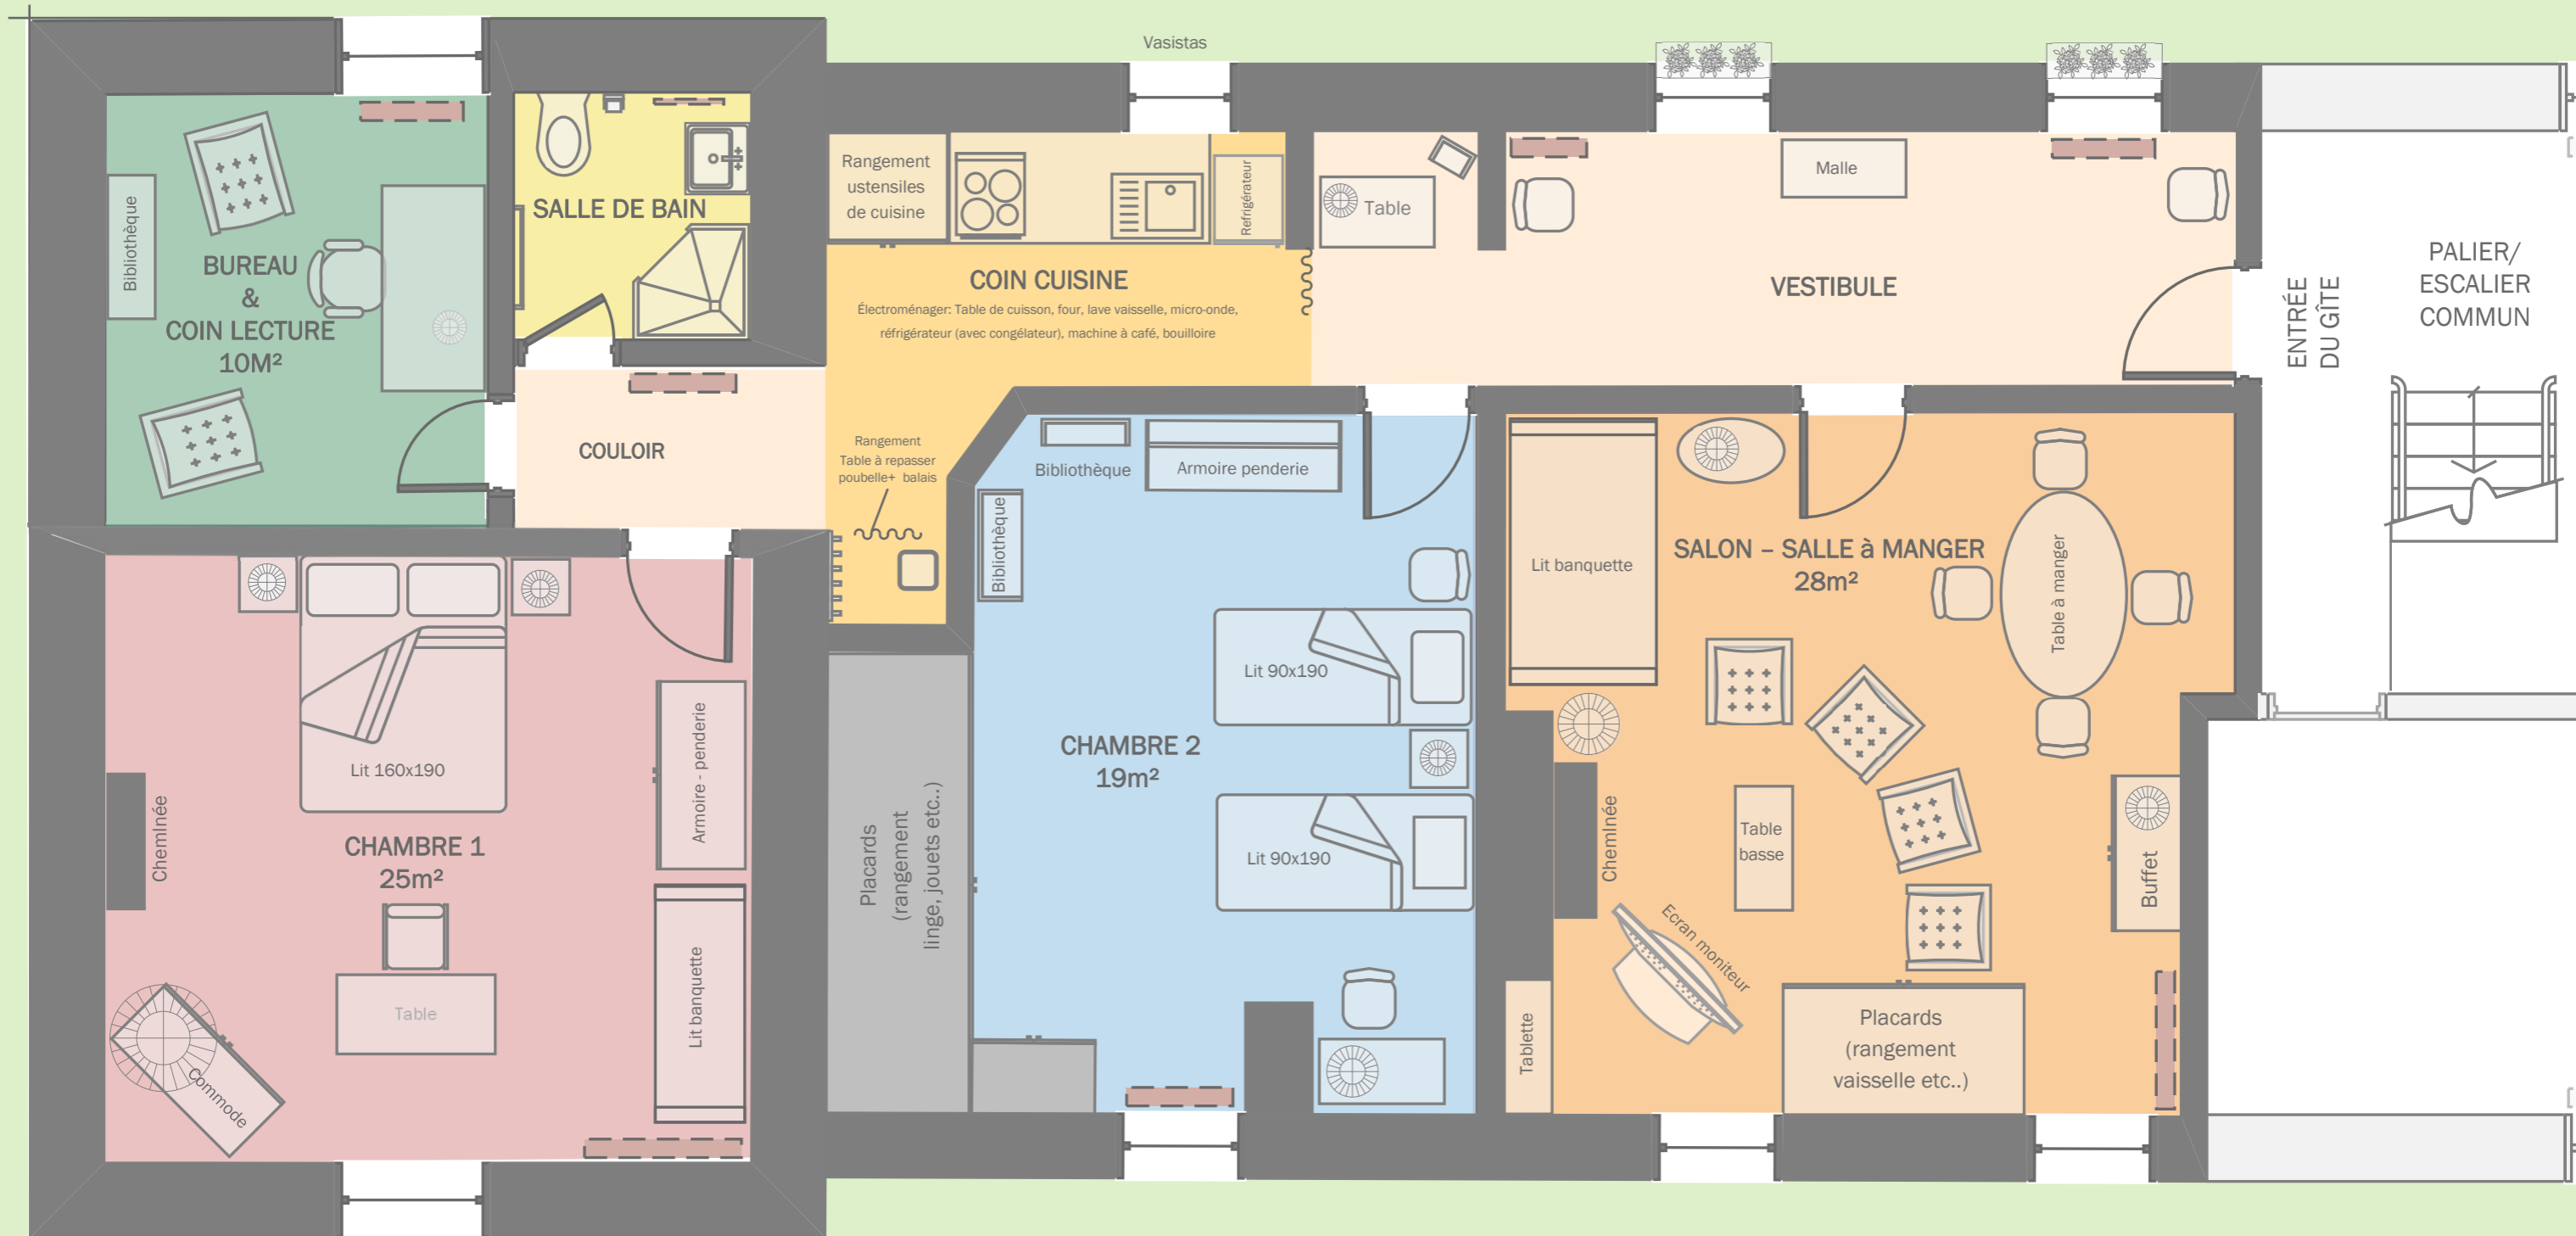

PLAN DU GÎTE- APPARTEMENT AU CHÂTEAU DE COËT CARET (bâtiment de 1886)

Surface du gîte: 112m²

Éléments annexes disponibles: Lave-linge, mobilier de jardin, table de ping-pong

Cadre environnant: parc et jardin, prairie, étang, manoir du XVème, potager, forêt de 100 hectares (domaine privé de 200 ha)

PARC COTÉ NORD

PALIER/
ESCALIER
COMMUN

ENTRÉE
DU GÎTE

PAVILLON

CORPS DE LOGIS

PARC COTÉ SUD